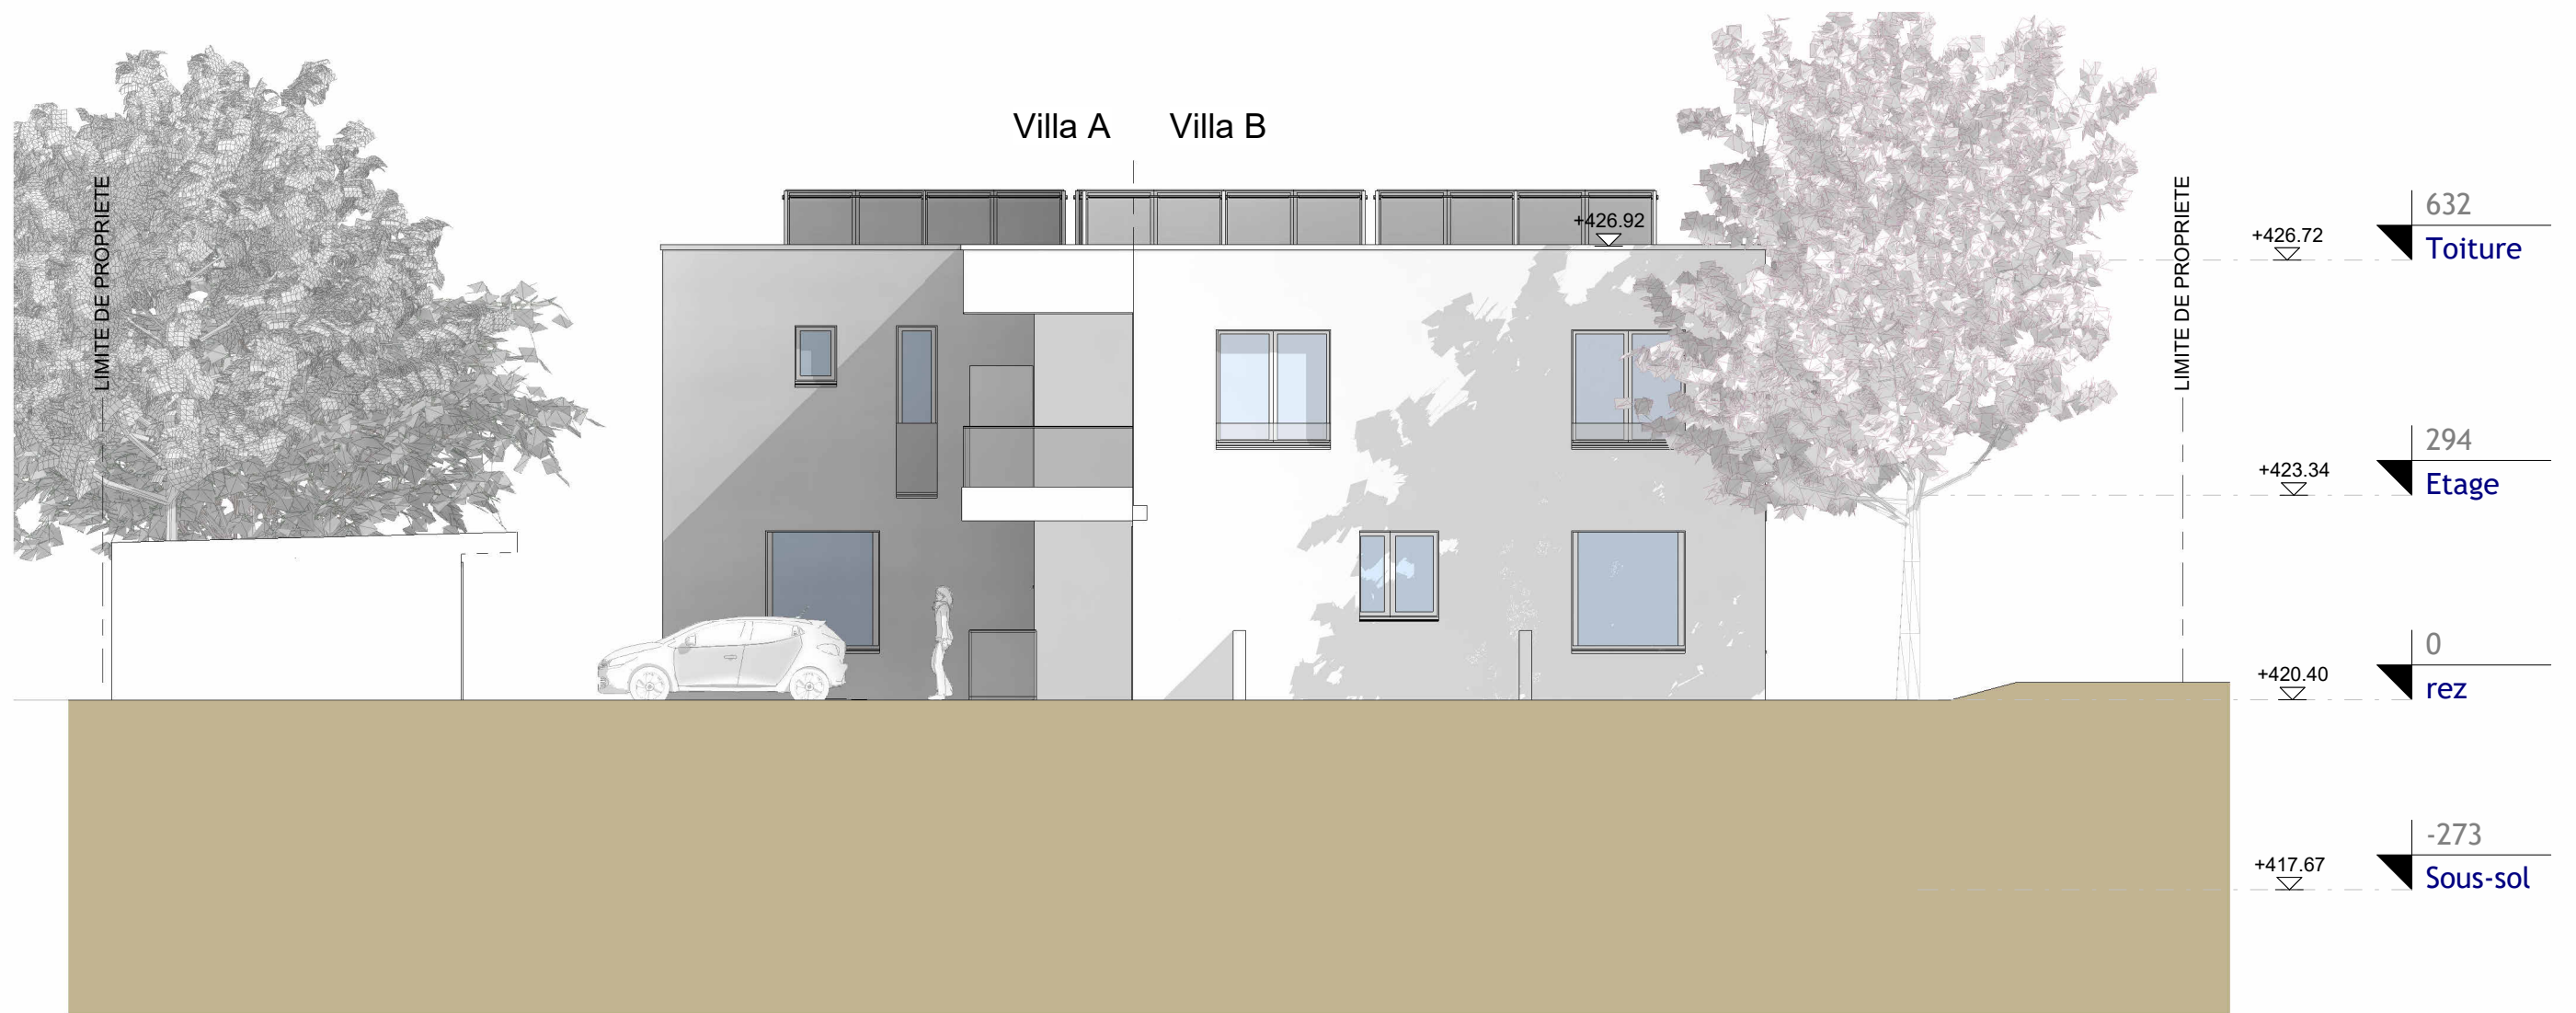

**ETAGE
VILLA B
VARIANTE 2**

ECHELLE : 1:75

LIMITE DE PROPRIETE

COUPE
VILLA B

ECHELLE : 1:100

FAÇADE EST
VILLA B

ECHELLE : 1:100

**FAÇADE NORD
VILLA B**

ECHELLE : 1:100

**FAÇADE OUEST
VILLA B**

ECHELLE : 1:100

FAÇADE SUD
VILLA B

ECHELLE : 1:100